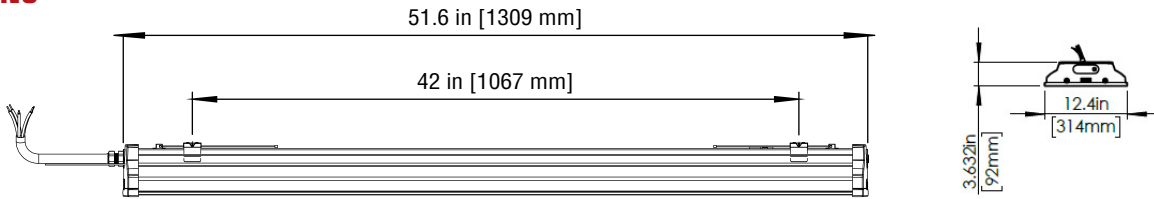

DIMENSIONS